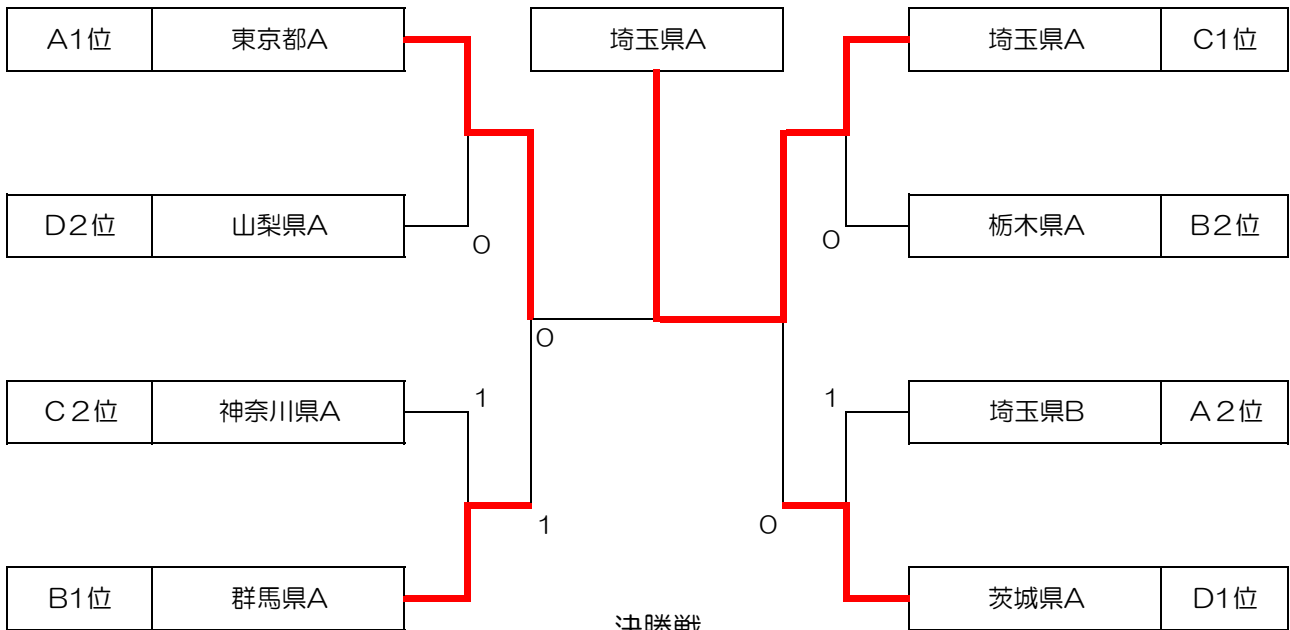

団体戦 女子予選リーグ表

令和3年7月4日(日) 熊谷スポーツ公園彩の国くまがやドーム

No.	Aブロック	1	2	3	4	勝率	ゲーム差	順位
1	東京都A		③	③	③	3/3		1
2	山梨県B	0		0	0	0/3		4
3	埼玉県B	0	③		③	2/3		2
4	千葉県A	0	③	0		1/3		3

No.	Bブロック	5	6	7	8	勝率	ゲーム差	順位
5	群馬県A		②	③	③	3/3		1
6	神奈川県B	1		1	0	0/3		4
7	茨城県B	0	②		1	1/3		3
8	栃木県A	0	③	②		2/3		2

No.	Cブロック	9	10	11	12	勝率	ゲーム差	順位
9	埼玉県A		③	③	②	3/3		1
10	群馬県B	0		③	0	1/3		3
11	東京都B	0	0		0	0/3		4
12	神奈川県A	1	③	③		2/3		2

No.	Dブロック	13	14	15	16	勝率	ゲーム差	順位
13	茨城県A		③	③	②	3/3		1
14	栃木県B	0		0	1	0/3		4
15	千葉県B	0	③		0	1/3		3
16	山梨県A	1	②	③		2/3		2

女子決勝トーナメント表

東京都A	0	-	②	埼玉県A

下田 百花・鈴木 仁子 0 - ③ 根岸 ゆず・市村 花

渡邊 愛梨・玉橋 和可菜 0 - ③ 高林 さくら・吉田 零

倉田 怜・内田 涼凪 - 中山 萌・大木 想菜